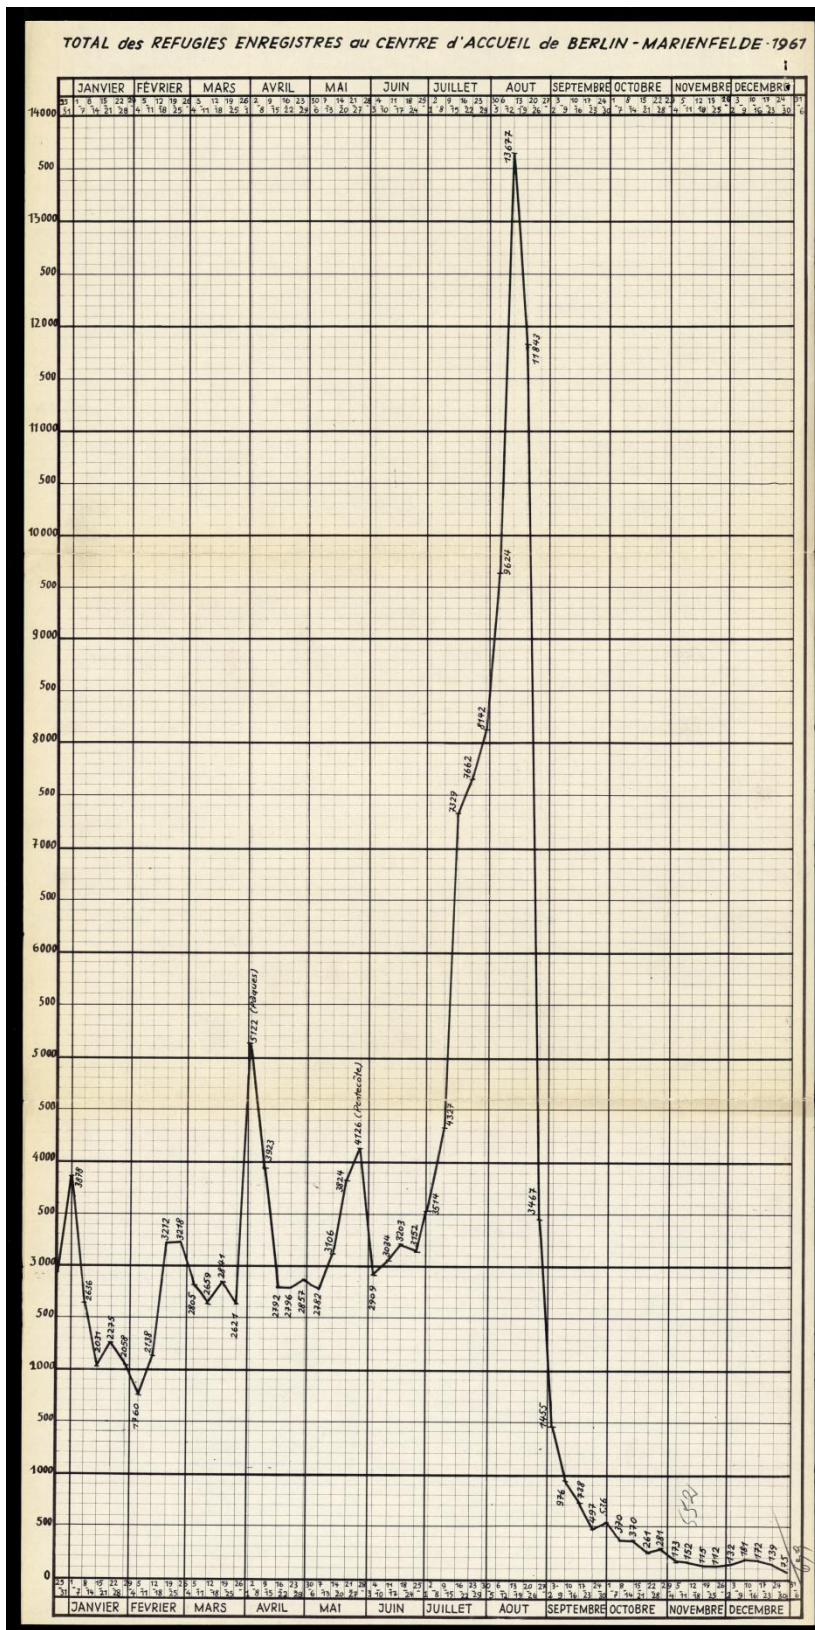

Wie ein Pulverfass! Berlin-Krise und Mauerbau.
 Sonderausstellung im AlliiertenMuseum vom 12. August 2011 bis 8. Januar 2012

Flüchtlingsstatistik des Berliner Notaufnahmeflagers Marienfelde, 1961

Statistik der im West-Berliner Notaufnahmeflager Marienfelde registrierten Flüchtlinge von Januar bis Dezember 1961. Erstellt von einer französischen Dienststelle in Berlin. 8. Dezember 1961
 Service historique de la défense, Vincennes